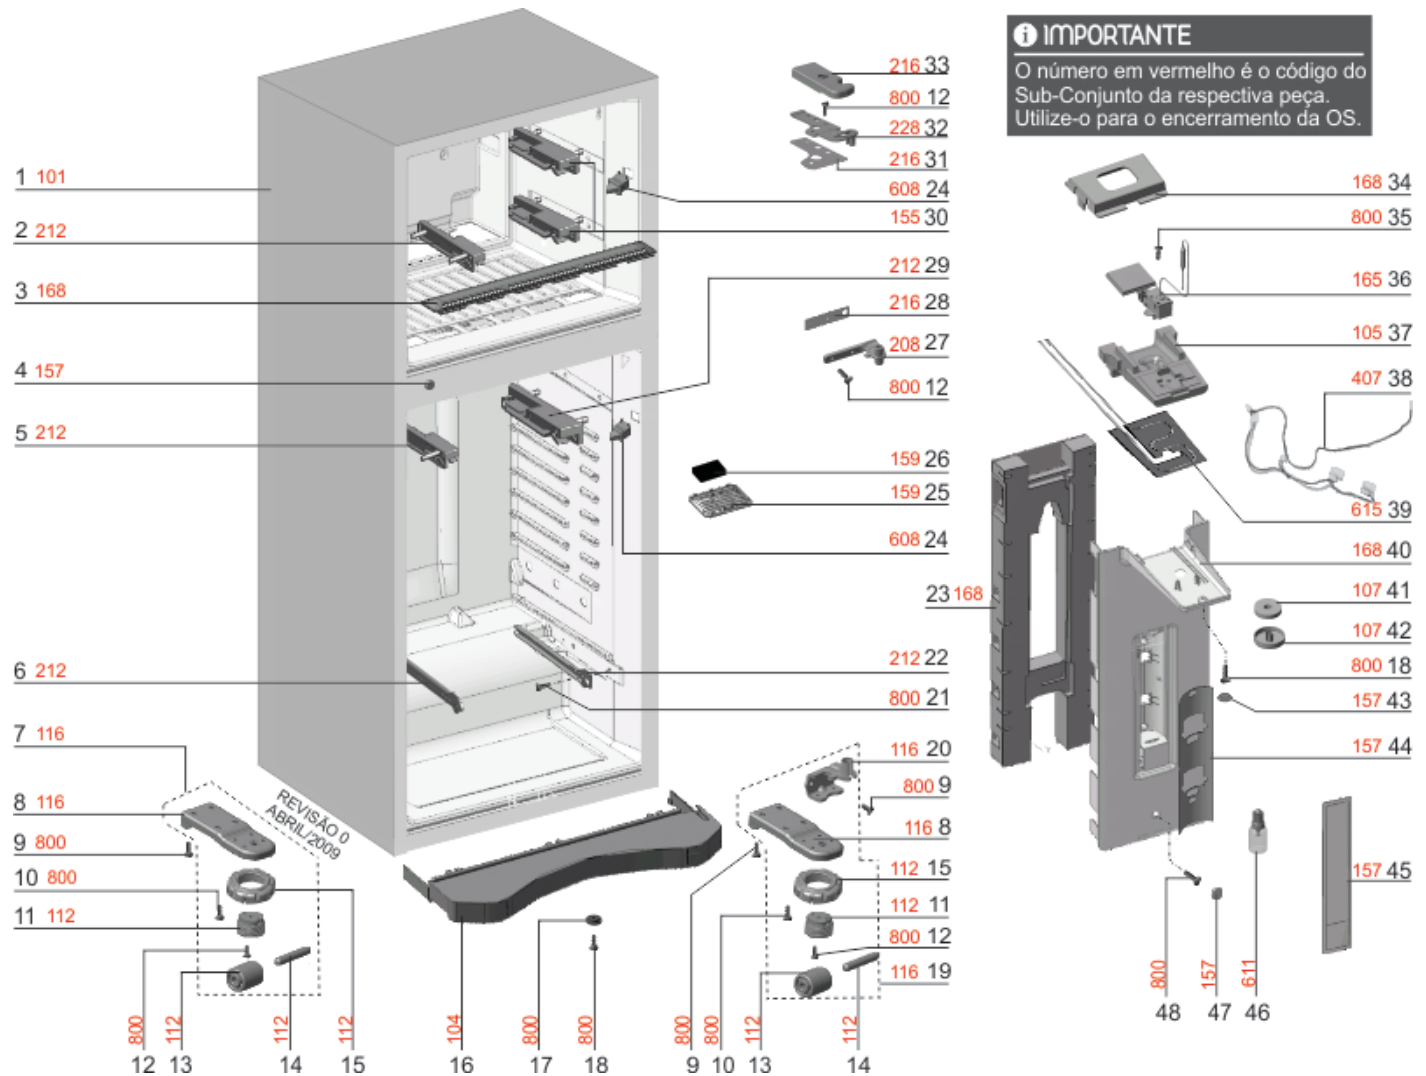

Modelo Usual: DF80X

Modelo Comercial: 02632FBA189 REFRIGERADOR FROST FREE DF80X

PNC / ML: 925026695-99

Conjunto: DUTO DE AR 127V

Peça	Codigo da Peça	Posição	Quantidade
REDE SENSOR REFRIG 2 SOQUETES	64502951	38	1
LAMPADA LED	A15758201	46	3
GABINETE INOX	70096258	1	1
TRILHO ESQ PRATELEIRA FREEZER	67494007	2	1
TAMPA RETORNO AR FREEZER	67493899	3	1
CAPA PF TRAVESSA INTERM INOX	67496265	4	1
TRILHO PRATELEIRA RETRATIL	67493939	5	1
TRILHO ESQUERDO GAVETA LEGUMES	62645859	6	1
CONJUNTO DOBRADICA ESQUERDA	60017311	7	1
BASE DOBRADICA INFERIOR	62645839	8	2
PARAFUSO M5 X 0,8 X 16	61090757	9	12